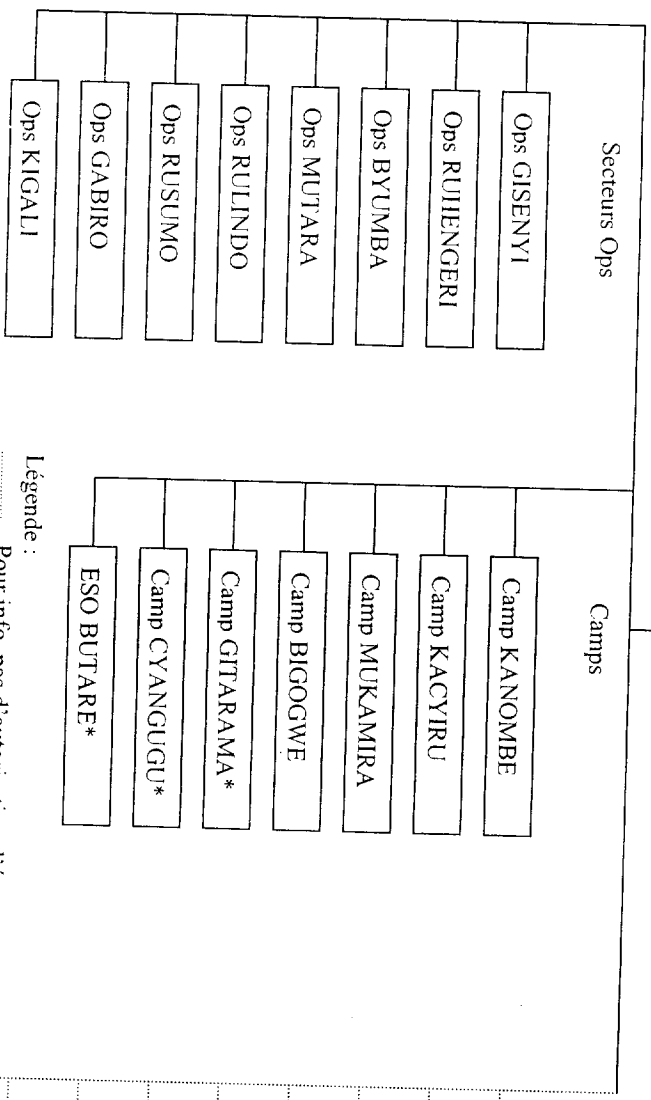

Réseau 1

RÉSEAU OPS
(TRC 340 ou TRC 343 + TRC 762 (boîtier d'encryptage))
Ondes courtes

Codage ou cryptage « online » – réseau fortement dirigé

CASE NO. ICR-9841-1
 EXHIBIT NO. AR 185
 DATE ADMITTED: 25-7-2005
 TENDERED BY: DEFENDANT
 NAME OF WITNESS: AO4